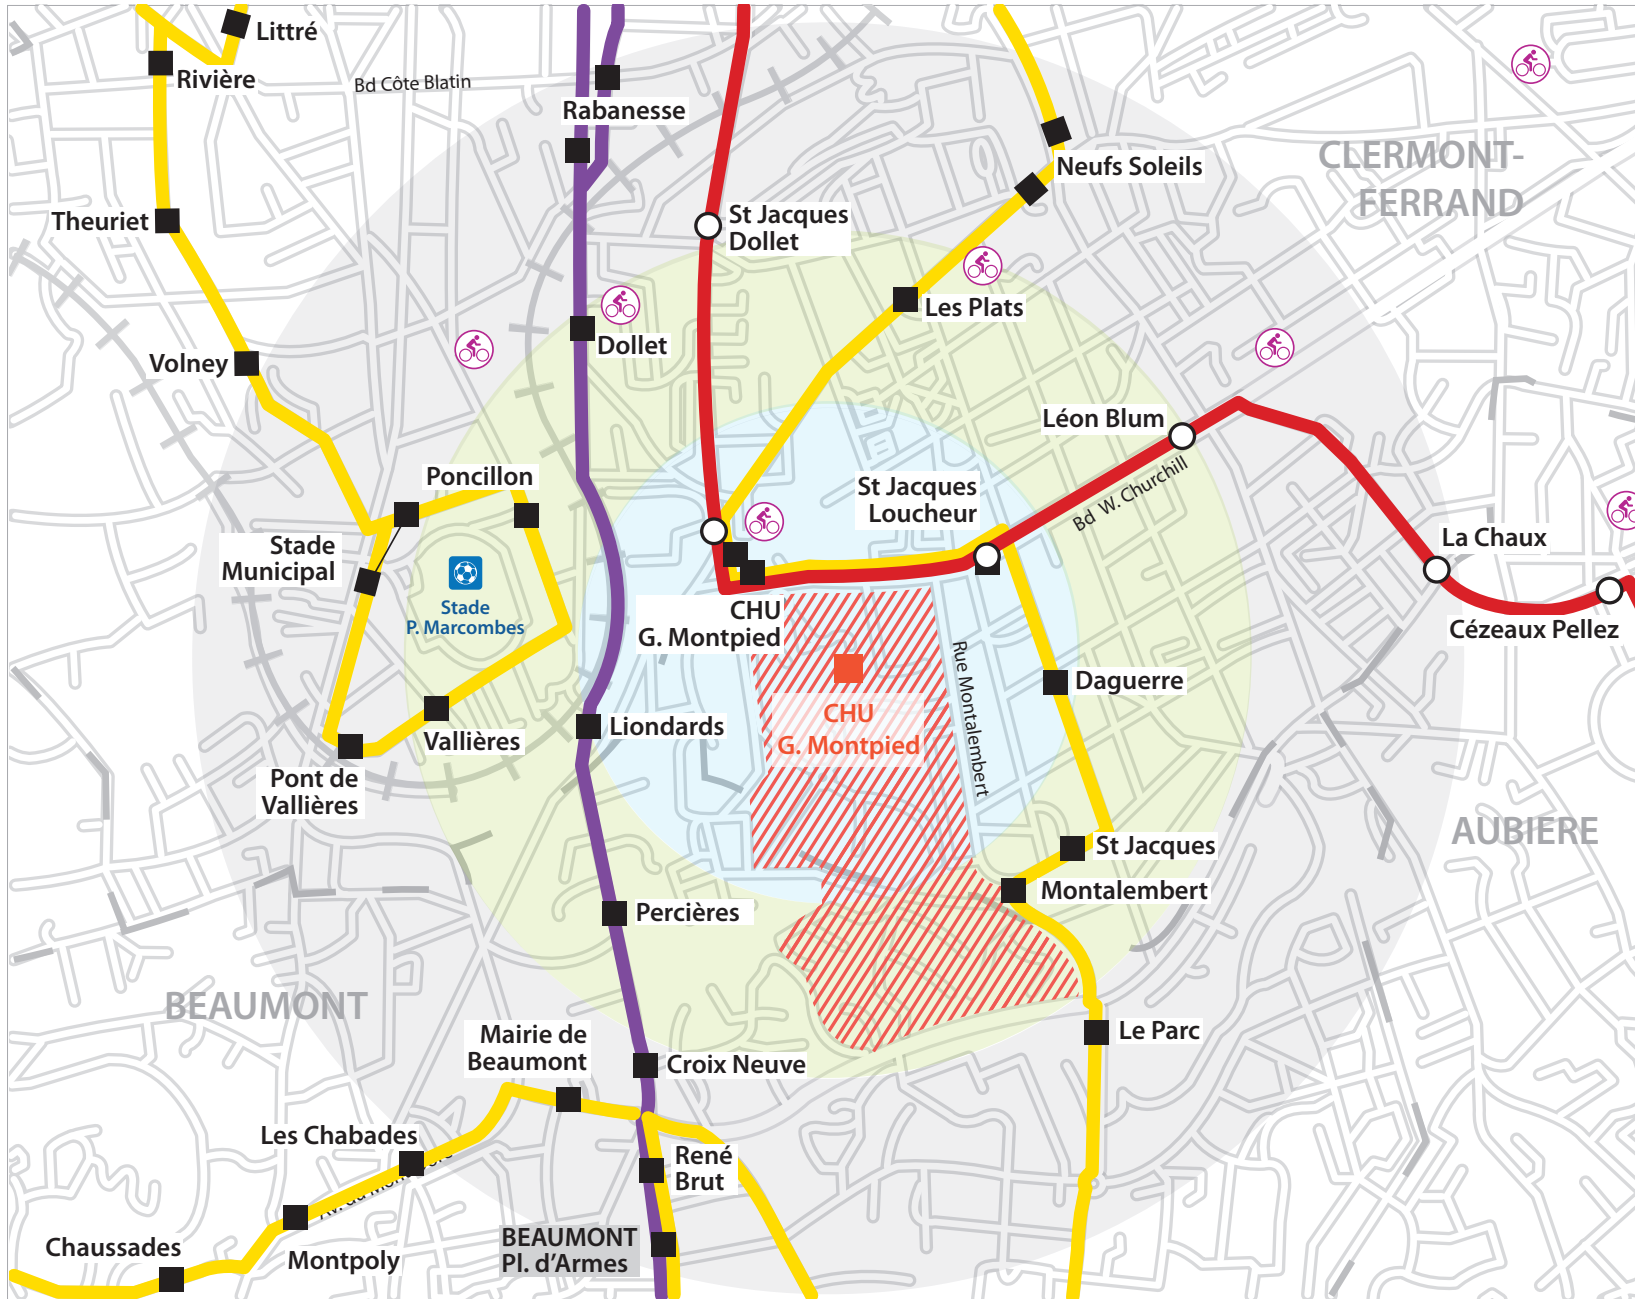

CHU Gabriel Montpied

Desserte en transports en commun à proximité

- CHU G. Montpied
- ▨ Site CHU G. Montpied / Centre J. Perrin / Centre M. Barbat

Lignes TC dans un rayon de 500 m autour du CHU G. Montpied :

- Ligne A de tramway
- Ligne 8
- Ligne 12 (+ ligne 27 sur le même itinéraire / horaires différents)

○ Arrêts Ligne A

■ Arrêts TC

🚲 Stations C.Vélo

● 400 m autour du CHU :
- environ 5 min à pied
- environ 1 à 2 min à vélo

● 700 m autour du CHU :
- environ 10 min à pied
- environ 2,5 min à vélo

● 1Km autour du CHU :
- environ 15 min à pied
- environ 3 à 4 min à vélo

— — Limites communales