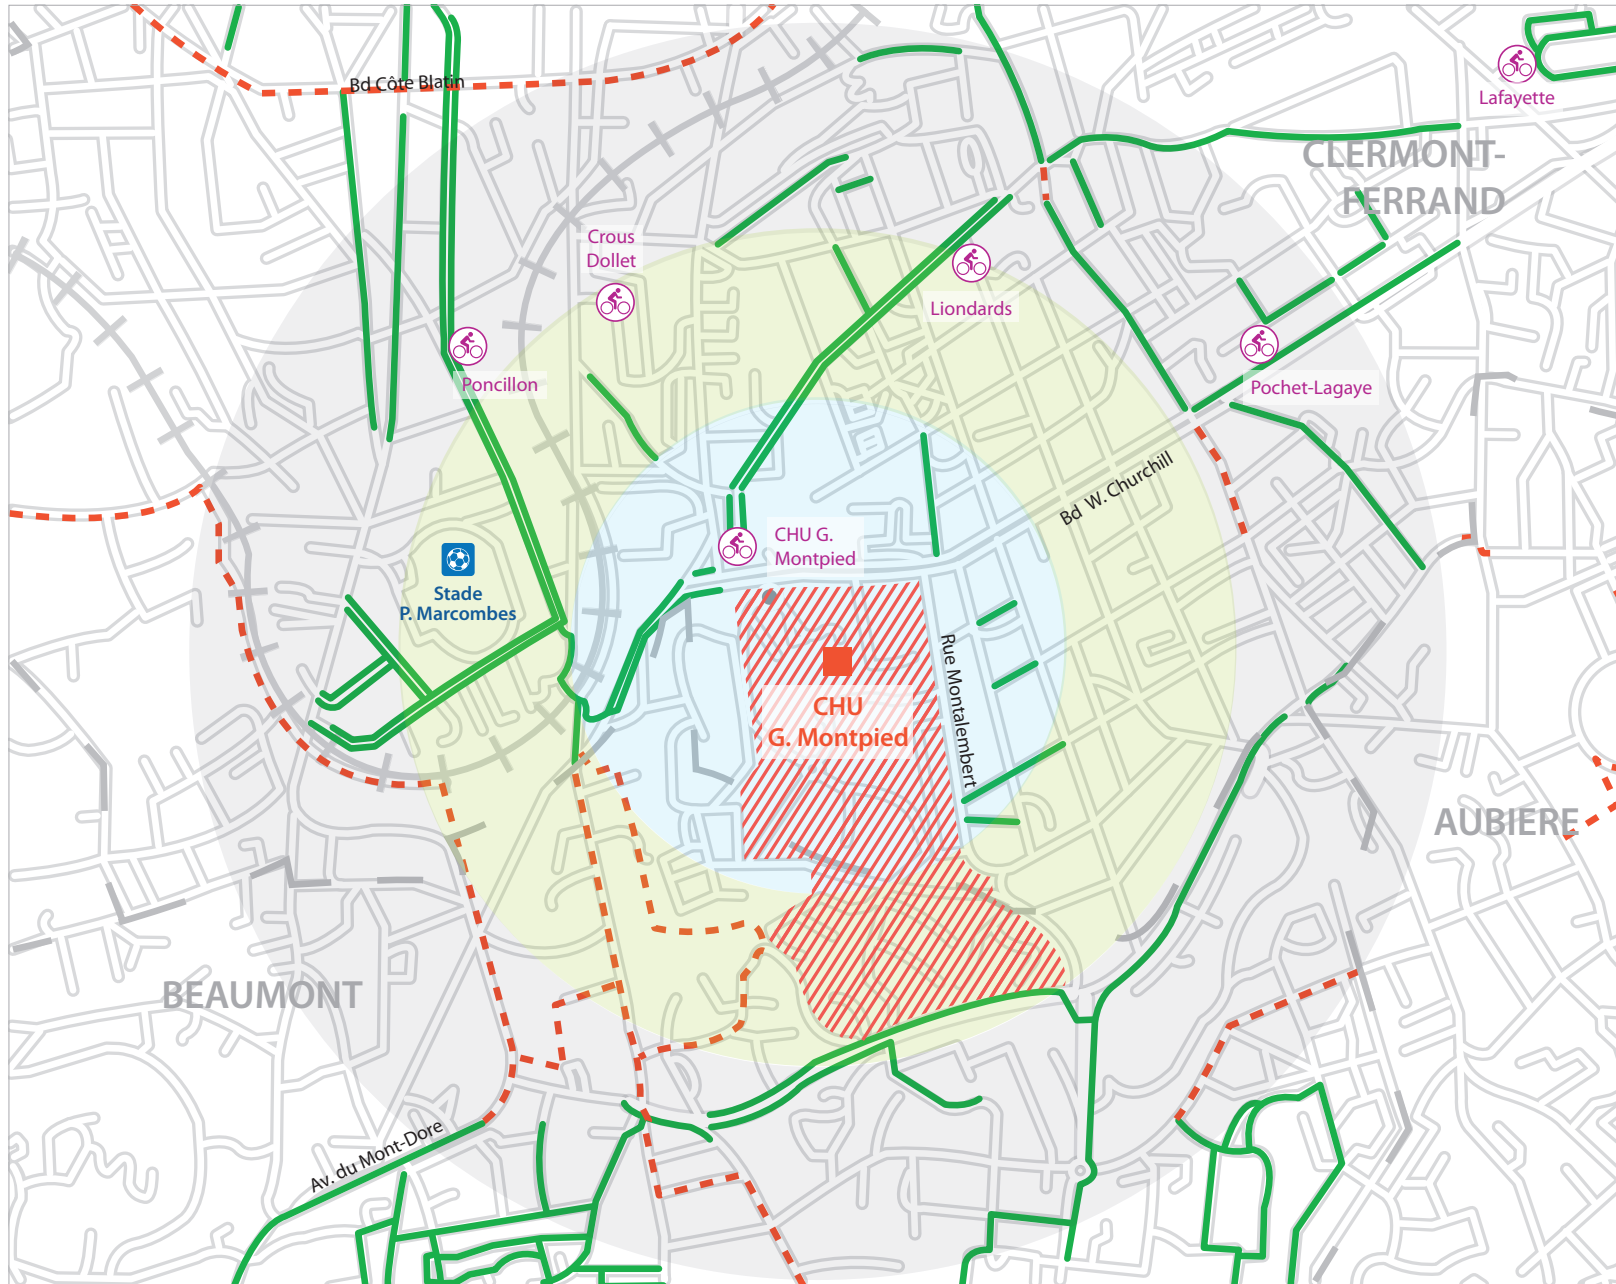

CHU Gabriel Montpied

Aménagements cyclables et offres C.Vélo à proximité

- CHU G. Montpied
- ▨ Site CHU G. Montpied / Centre J. Perrin / Centre M. Barbat
- 🚲 Stations C.Vélo
- Pistes et bandes cyclables :
 - Existantes
 - - - En projet
- 400 m autour du CHU :
 - environ 5 min à pied
 - environ 1 à 2 min à vélo
- 700 m autour du CHU :
 - environ 10 min à pied
 - environ 2,5 min à vélo
- 1Km autour du CHU :
 - environ 15 min à pied
 - environ 3 à 4 min à vélo
- - - Limites communales