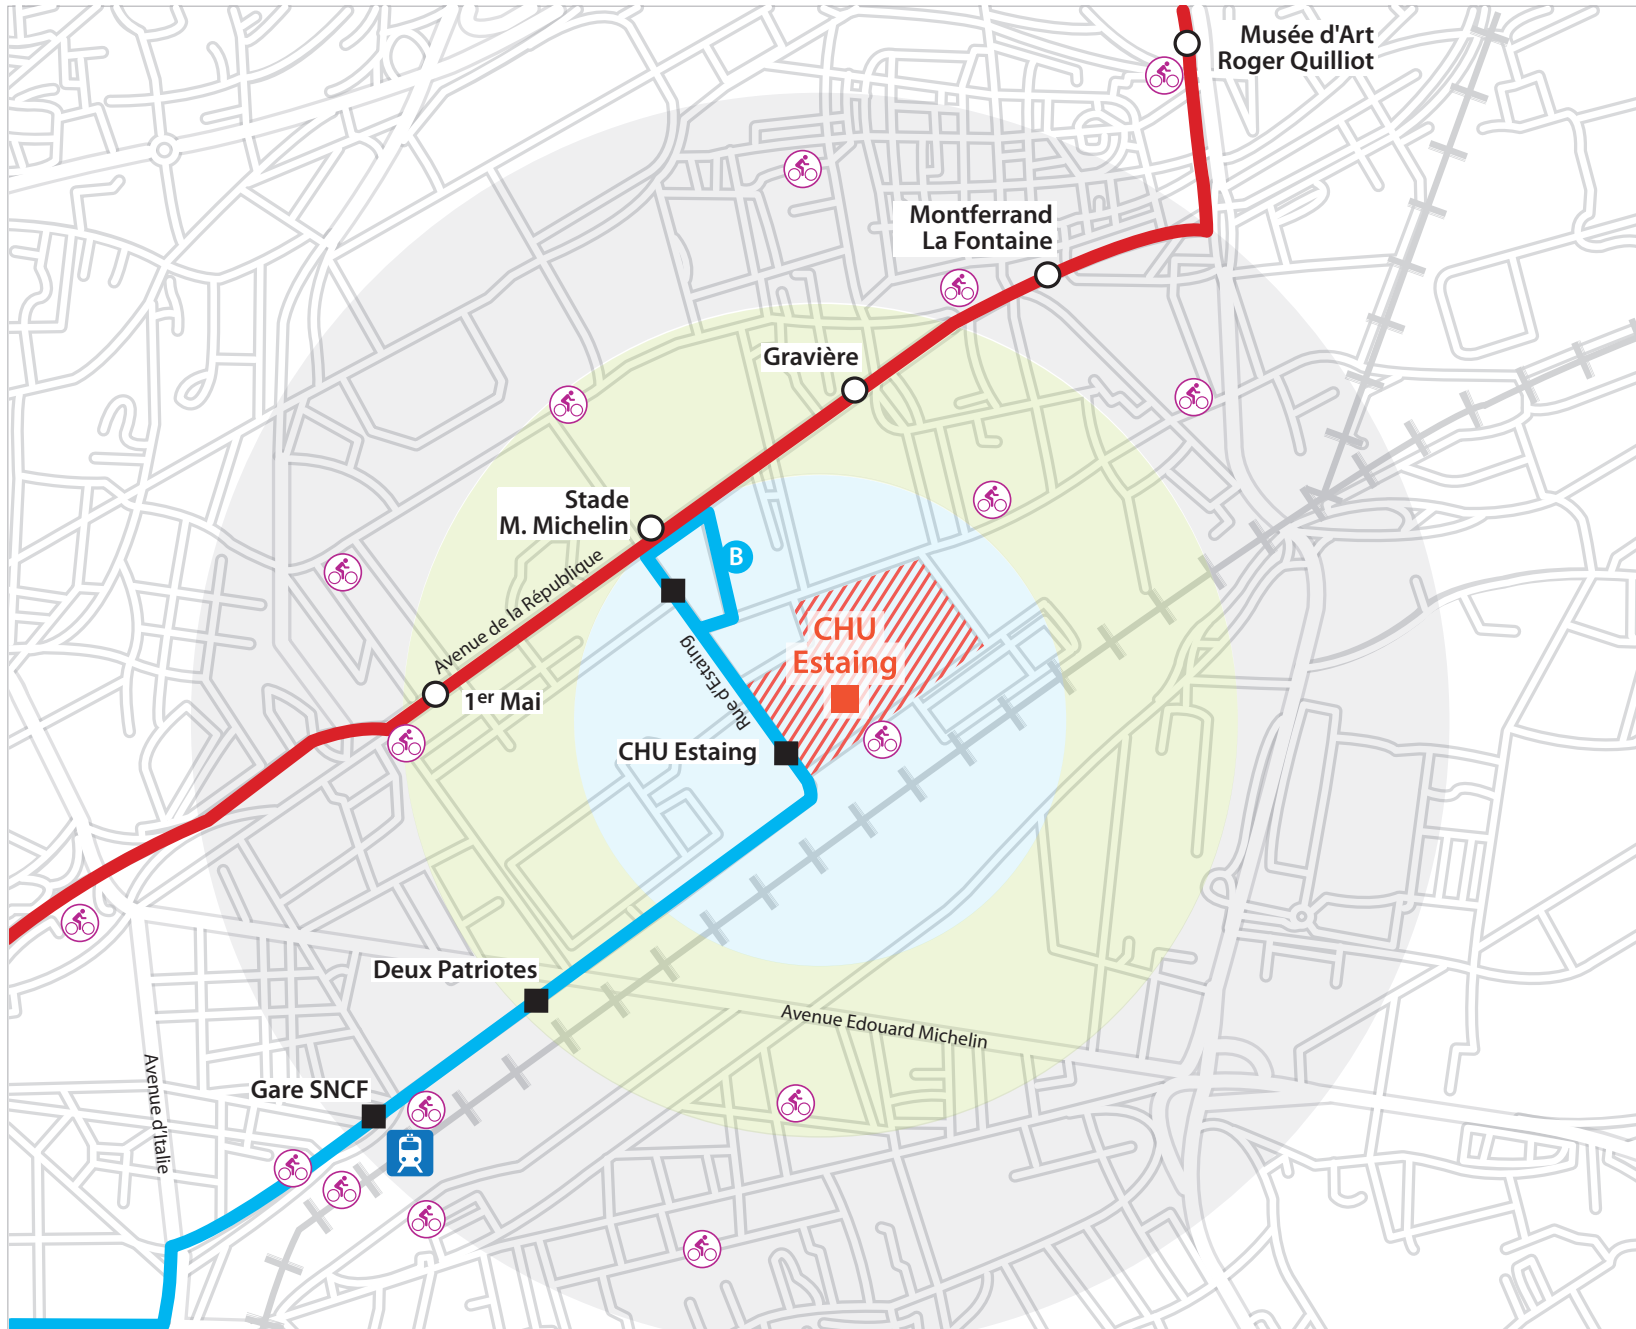

CHU Estaing

Desserte en transports en commun à proximité

-  CHU Estaing
-  Site CHU Estaing
-  Ligne A de tramway
-  Ligne B
-  Arrêts Ligne A
-  Arrêts Ligne B
-  Stations C.Vélo
-  400 m autour du CHU :
 - environ 5 min à pied
 - environ 1 à 2 min à vélo
-  700 m autour du CHU :
 - environ 10 min à pied
 - environ 2,5 min à vélo
-  1Km autour du CHU :
 - environ 15 min à pied
 - environ 3 à 4 min à vélo
-  Limites communales